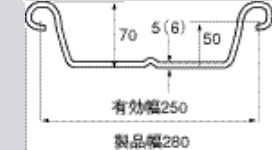

軽量鋼矢板

LSP-1

()内は4mm・3mmの寸法を示します。

LSP-3A

()内は4mmの寸法を示します。

LSP-2

()内は4mmの寸法を示します。

LSP-3C

()内は6mmの寸法を示します。

LSP-3B

()内は5mmの寸法を示します。

LSP-3D

()内は6mmの寸法を示します。

LSP-5

()内は6mm・7mmの寸法を示します。

種類	1m当たりの 所要枚数	寸法			矢板1枚につき					壁幅1mにつき			
		板厚 mm	有効幅 mm	高さ mm	断面積 cm ²	重量 kg/m	断面二次 モーメント cm ⁴	断面係数 cm ³	断面 二次半径 cm	断面積 cm ² /m	重量 kg/m ²	断面二次 モーメント cm ⁴ /m	断面係数 cm ³ /m
LSP-1型	4	3.0	250	34	10.01	7.86	11.8	5.05	1.09	40.04	31.4	47.2	20.2
		4.0	250	35	13.26	10.4	16.0	6.69	1.10	53.04	41.6	64.0	26.8
		5.0	250	36	16.47	12.9	20.2	8.33	1.11	65.88	51.6	80.8	33.3
LSP-2型	4	4.0	250	35	15.08	11.8	18.3	8.33	1.10	60.32	47.2	85.1	48.6
		5.0	250	36	18.85	14.8	22.9	10.2	1.10	75.40	59.2	107	59.7
LSP-3A型	3	4.0	333	50	18.09	14.2	48.2	13.1	1.63	54.72	42.6	404	115
		5.0	333	51	22.76	17.9	59.8	15.9	1.62	68.28	53.7	510	144
LSP-3B型	3	5.0	333	74	27.51	21.6	212	57.0	2.77	82.53	64.8	636	171
		6.0	333	75	33.01	25.9	254	68.0	2.78	99.03	77.7	762	204
LSP-3C型	4	5.0	250	70	20.89	16.4	167	38.8	2.83	83.56	65.6	1,060	213
		6.0	250	70	26.50	20.8	180	41.8	2.61	106.0	83.2	1,260	252
LSP-3D型	3	5.0	333	85	24.60	19.3	212	39.0	2.94	73.80	57.9	2,000	272
		6.0	333	87	29.66	23.3	255	45.8	2.93	88.98	69.9	2,480	330
LSP-5型	2	5.0	500	160	42.85	33.6	1,810	226	6.51	85.70	67.2	3,620	452
		6.0	500	161	51.42	40.4	2,180	270	6.51	102.8	80.8	4,360	540
		7.0	500	162	59.99	47.1	2,540	313	6.51	120.0	94.2	5,080	626

は当社在庫商品です。

敷鉄板

敷鉄板

種 類		幅(A) mm	長さ(B) mm	表面積 m ²	重量 kg
鋼 板 (PL)	19×3× 6	914	1,829	1.672	249
	22×3× 6				289
	25×3× 6				328
	19×4× 8	1,219	2,438	2.972	443
22×4× 8	513				
25×4× 8	583				
鋼 板 (PL)	19×5×10	1,524	3,048	4.645	693
	22×5×10				802
	25×5×10				911
	22×5×20	1,524	6,096	9.290	1,604
25×5×20	1,823				
縞鋼板 (CP)	9×3× 6	914	1,829	1.672	121
	19×3× 6				252
	22×3× 6				292
	25×3× 6				331
縞鋼板 (CP)	19×4× 8	1,219	2,438	2.972	448
	22×4× 8				518
	25×4× 8				588
縞鋼板 (CP)	19×5×10	1,524	3,048	4.645	701
	22×5×10				810
縞鋼板 (CP)	22×5×20	1,524	6,096	9.290	1,620
	25×5×20				1,838