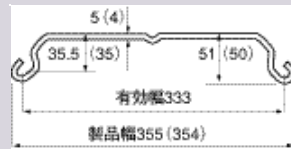

軽量鋼矢板

LSP-1

()内は4mm・3mmの寸法を示します。

LSP-3A

()内は4mmの寸法を示します。

LSP-2

()内は4mmの寸法を示します。

LSP-3C

()内は6mmの寸法を示します。

LSP-3B

()内は5mmの寸法を示します。

LSP-3D

()内は6mmの寸法を示します。

LSP-5

()内は6mm・7mmの寸法を示します。

種類	1m当たりの 所要枚数	寸法			矢板1枚につき					壁幅1mにつき			
		板厚 mm	有効幅 mm	高さ mm	断面積 cm ²	重量 kg/m	断面二次 モーメント cm ⁴	断面係数 cm ³	断面 二次半径 cm	断面積 cm ² /m	重量 kg/m ²	断面二次 モーメント cm ⁴ /m	断面係数 cm ³ /m
LSP-1型	4	3.0	250	34	10.01	7.86	11.8	5.05	1.09	40.04	31.4	47.2	20.2
		4.0	250	35	13.26	10.4	16.0	6.69	1.10	53.04	41.6	64.0	26.8
		5.0	250	36	16.47	12.9	20.2	8.33	1.11	65.88	51.6	80.8	33.3
LSP-2型	4	4.0	250	35	15.08	11.8	18.3	8.33	1.10	60.32	47.2	85.1	48.6
		5.0	250	36	18.85	14.8	22.9	10.2	1.10	75.40	59.2	107	59.7
LSP-3A型	3	4.0	333	50	18.09	14.2	48.2	13.1	1.63	54.72	42.6	404	115
		5.0	333	51	22.76	17.9	59.8	15.9	1.62	68.28	53.7	510	144
LSP-3B型	3	5.0	333	74	27.51	21.6	212	57.0	2.77	82.53	64.8	636	171
		6.0	333	75	33.01	25.9	254	68.0	2.78	99.03	77.7	762	204
LSP-3C型	4	5.0	250	70	20.89	16.4	167	38.8	2.83	83.56	65.6	1,060	213
		6.0	250	70	26.50	20.8	180	41.8	2.61	106.0	83.2	1,260	252
LSP-3D型	3	5.0	333	85	24.60	19.3	212	39.0	2.94	73.80	57.9	2,000	272
		6.0	333	87	29.66	23.3	255	45.8	2.93	88.98	69.9	2,480	330
LSP-5型	2	5.0	500	160	42.85	33.6	1,810	226	6.51	85.70	67.2	3,620	452
		6.0	500	161	51.42	40.4	2,180	270	6.51	102.8	80.8	4,360	540
		7.0	500	162	59.99	47.1	2,540	313	6.51	120.0	94.2	5,080	626

は当社在庫商品です。

敷鉄板

敷鉄板

種 類		幅(A) mm	長さ(B) mm	表面積 m ²	重量 kg
鋼 板 (PL)	19×3× 6	914	1,829	1.672	249
	22×3× 6				289
	25×3× 6				328
	19×4× 8	1,219	2,438	2.972	443
22×4× 8	513				
25×4× 8	583				
鋼 板 (PL)	19×5×10	1,524	3,048	4.645	693
	22×5×10				802
	25×5×10				911
	22×5×20	1,524	6,096	9.290	1,604
25×5×20	1,823				
縞鋼板 (CP)	9×3× 6	914	1,829	1.672	121
	19×3× 6				252
	22×3× 6				292
	25×3× 6				331
縞鋼板 (CP)	19×4× 8	1,219	2,438	2.972	448
	22×4× 8				518
	25×4× 8				588
縞鋼板 (CP)	19×5×10	1,524	3,048	4.645	701
	22×5×10				810
縞鋼板 (CP)	22×5×20	1,524	6,096	9.290	1,620
	25×5×20				1,838