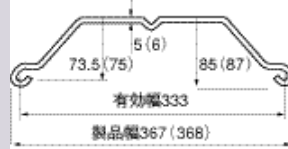

軽量鋼矢板

LSP-1

()内は4mm・3mmの寸法を示します。

LSP-3A

()内は4mmの寸法を示します。

LSP-2

()内は4mmの寸法を示します。

LSP-3C

()内は6mmの寸法を示します。

LSP-3B

()内は5mmの寸法を示します。

LSP-3D

()内は6mmの寸法を示します。

LSP-5

()内は6mm・7mmの寸法を示します。

種類	1m当たりの 所要枚数	寸法			矢板1枚につき					壁幅1mにつき			
		板厚 mm	有効幅 mm	高さ mm	断面積 cm ²	重量 kg/m	断面二次 モーメント cm ⁴	断面係数 cm ³	断面 二次半径 cm	断面積 cm ² /m	重量 kg/m ²	断面二次 モーメント cm ⁴ /m	断面係数 cm ³ /m
LSP-1型	4	3.0	250	34	10.01	7.86	11.8	5.05	1.09	40.04	31.4	47.2	20.2
		4.0	250	35	13.26	10.4	16.0	6.69	1.10	53.04	41.6	64.0	26.8
		5.0	250	36	16.47	12.9	20.2	8.33	1.11	65.88	51.6	80.8	33.3
LSP-2型	4	4.0	250	35	15.08	11.8	18.3	8.33	1.10	60.32	47.2	85.1	48.6
		5.0	250	36	18.85	14.8	22.9	10.2	1.10	75.40	59.2	107	59.7
LSP-3A型	3	4.0	333	50	18.09	14.2	48.2	13.1	1.63	54.72	42.6	404	115
		5.0	333	51	22.76	17.9	59.8	15.9	1.62	68.28	53.7	510	144
LSP-3B型	3	5.0	333	74	27.51	21.6	212	57.0	2.77	82.53	64.8	636	171
		6.0	333	75	33.01	25.9	254	68.0	2.78	99.03	77.7	762	204
LSP-3C型	4	5.0	250	70	20.89	16.4	167	38.8	2.83	83.56	65.6	1,060	213
		6.0	250	70	26.50	20.8	180	41.8	2.61	106.0	83.2	1,260	252
LSP-3D型	3	5.0	333	85	24.60	19.3	212	39.0	2.94	73.80	57.9	2,000	272
		6.0	333	87	29.66	23.3	255	45.8	2.93	88.98	69.9	2,480	330
LSP-5型	2	5.0	500	160	42.85	33.6	1,810	226	6.51	85.70	67.2	3,620	452
		6.0	500	161	51.42	40.4	2,180	270	6.51	102.8	80.8	4,360	540
		7.0	500	162	59.99	47.1	2,540	313	6.51	120.0	94.2	5,080	626

は当社在庫商品です。

敷鉄板

敷鉄板

種 類		幅(A) mm	長さ(B) mm	表面積 m ²	重量 kg
鋼 板 (PL)	19×3× 6	914	1,829	1.672	249
	22×3× 6				289
	25×3× 6				328
	19×4× 8	1,219	2,438	2.972	443
22×4× 8	513				
25×4× 8	583				
鋼 板 (PL)	19×5×10	1,524	3,048	4.645	693
	22×5×10				802
	25×5×10				911
	22×5×20	1,524	6,096	9.290	1,604
25×5×20	1,823				
縞鋼板 (CP)	9×3× 6	914	1,829	1.672	121
	19×3× 6				252
	22×3× 6				292
	25×3× 6				331
縞鋼板 (CP)	19×4× 8	1,219	2,438	2.972	448
	22×4× 8				518
	25×4× 8				588
縞鋼板 (CP)	19×5×10	1,524	3,048	4.645	701
	22×5×10				810
縞鋼板 (CP)	22×5×20	1,524	6,096	9.290	1,620
	25×5×20				1,838