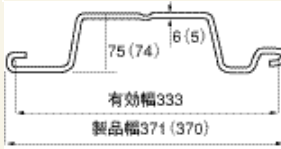

軽量鋼矢板

LSP-1

()内は4mm・3mmの寸法を示します。

LSP-3A

()内は4mmの寸法を示します。

LSP-2

()内は4mmの寸法を示します。

LSP-3C

()内は6mmの寸法を示します。

LSP-3B

()内は5mmの寸法を示します。

LSP-3D

()内は6mmの寸法を示します。

LSP-5

()内は6mm・7mmの寸法を示します。

種類	1m当たりの 所要枚数	寸法			矢板1枚につき					壁幅1mにつき			
		板厚 mm	有効幅 mm	高さ mm	断面積 cm ²	重量 kg/m	断面二次 モーメント cm ⁴	断面係数 cm ³	断面 二次半径 cm	断面積 cm ² /m	重量 kg/m ²	断面二次 モーメント cm ⁴ /m	断面係数 cm ³ /m
LSP-1型	4	3.0	250	34	10.01	7.86	11.8	5.05	1.09	40.04	31.4	47.2	20.2
		4.0	250	35	13.26	10.4	16.0	6.69	1.10	53.04	41.6	64.0	26.8
		5.0	250	36	16.47	12.9	20.2	8.33	1.11	65.88	51.6	80.8	33.3
LSP-2型	4	4.0	250	35	15.08	11.8	18.3	8.33	1.10	60.32	47.2	85.1	48.6
		5.0	250	36	18.85	14.8	22.9	10.2	1.10	75.40	59.2	107	59.7
LSP-3A型	3	4.0	333	50	18.09	14.2	48.2	13.1	1.63	54.72	42.6	404	115
		5.0	333	51	22.76	17.9	59.8	15.9	1.62	68.28	53.7	510	144
LSP-3B型	3	5.0	333	74	27.51	21.6	212	57.0	2.77	82.53	64.8	636	171
		6.0	333	75	33.01	25.9	254	68.0	2.78	99.03	77.7	762	204
LSP-3C型	4	5.0	250	70	20.89	16.4	167	38.8	2.83	83.56	65.6	1,060	213
		6.0	250	70	26.50	20.8	180	41.8	2.61	106.0	83.2	1,260	252
LSP-3D型	3	5.0	333	85	24.60	19.3	212	39.0	2.94	73.80	57.9	2,000	272
		6.0	333	87	29.66	23.3	255	45.8	2.93	88.98	69.9	2,480	330
LSP-5型	2	5.0	500	160	42.85	33.6	1,810	226	6.51	85.70	67.2	3,620	452
		6.0	500	161	51.42	40.4	2,180	270	6.51	102.8	80.8	4,360	540
		7.0	500	162	59.99	47.1	2,540	313	6.51	120.0	94.2	5,080	626

は当社在庫商品です。

敷鉄板

敷鉄板

種 類		幅(A) mm	長さ(B) mm	表面積 m ²	重量 kg
鋼 板 (PL)	19×3× 6	914	1,829	1.672	249
	22×3× 6				289
	25×3× 6				328
	19×4× 8	1,219	2,438	2.972	443
22×4× 8	513				
25×4× 8	583				
鋼 板 (PL)	19×5×10	1,524	3,048	4.645	693
	22×5×10				802
	25×5×10				911
	22×5×20	1,524	6,096	9.290	1,604
25×5×20	1,823				
縞鋼板 (CP)	9×3× 6	914	1,829	1.672	121
	19×3× 6				252
	22×3× 6				292
	25×3× 6				331
縞鋼板 (CP)	19×4× 8	1,219	2,438	2.972	448
	22×4× 8				518
	25×4× 8				588
縞鋼板 (CP)	19×5×10	1,524	3,048	4.645	701
	22×5×10				810
縞鋼板 (CP)	22×5×20	1,524	6,096	9.290	1,620
	25×5×20				1,838