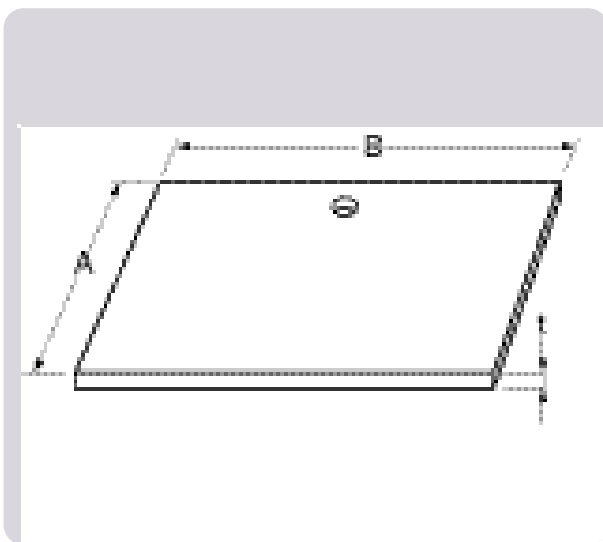

軽量鋼矢板

LSP-1

()内は4mm・3mmの寸法を示します。

LSP-3A

()内は4mmの寸法を示します。

LSP-2

()内は4mmの寸法を示します。

LSP-3C

()内は6mmの寸法を示します。

LSP-3B

()内は5mmの寸法を示します。

LSP-3D

()内は6mmの寸法を示します。

LSP-5

()内は6mm・7mmの寸法を示します。

種類	1m当たりの 所要枚数	寸法			矢板1枚につき					壁幅1mにつき			
		板厚 mm	有効幅 mm	高さ mm	断面積 cm ²	重量 kg/m	断面二次 モーメント cm ⁴	断面係数 cm ³	断面 二次半径 cm	断面積 cm ² /m	重量 kg/m ²	断面二次 モーメント cm ⁴ /m	断面係数 cm ³ /m
LSP-1型	4	3.0	250	34	10.01	7.86	11.8	5.05	1.09	40.04	31.4	47.2	20.2
		4.0	250	35	13.26	10.4	16.0	6.69	1.10	53.04	41.6	64.0	26.8
		5.0	250	36	16.47	12.9	20.2	8.33	1.11	65.88	51.6	80.8	33.3
LSP-2型	4	4.0	250	35	15.08	11.8	18.3	8.33	1.10	60.32	47.2	85.1	48.6
		5.0	250	36	18.85	14.8	22.9	10.2	1.10	75.40	59.2	107	59.7
LSP-3A型	3	4.0	333	50	18.09	14.2	48.2	13.1	1.63	54.72	42.6	404	115
		5.0	333	51	22.76	17.9	59.8	15.9	1.62	68.28	53.7	510	144
LSP-3B型	3	5.0	333	74	27.51	21.6	212	57.0	2.77	82.53	64.8	636	171
		6.0	333	75	33.01	25.9	254	68.0	2.78	99.03	77.7	762	204
LSP-3C型	4	5.0	250	70	20.89	16.4	167	38.8	2.83	83.56	65.6	1,060	213
		6.0	250	70	26.50	20.8	180	41.8	2.61	106.0	83.2	1,260	252
LSP-3D型	3	5.0	333	85	24.60	19.3	212	39.0	2.94	73.80	57.9	2,000	272
		6.0	333	87	29.66	23.3	255	45.8	2.93	88.98	69.9	2,480	330
LSP-5型	2	5.0	500	160	42.85	33.6	1,810	226	6.51	85.70	67.2	3,620	452
		6.0	500	161	51.42	40.4	2,180	270	6.51	102.8	80.8	4,360	540
		7.0	500	162	59.99	47.1	2,540	313	6.51	120.0	94.2	5,080	626

は当社在庫商品です。

敷鉄板

敷鉄板

種 類		幅(A) mm	長さ(B) mm	表面積 m ²	重量 kg
鋼 板 (PL)	19×3× 6	914	1,829	1.672	249
	22×3× 6				289
	25×3× 6				328
	19×4× 8	1,219	2,438	2.972	443
22×4× 8	513				
25×4× 8	583				
鋼 板 (PL)	19×5×10	1,524	3,048	4.645	693
	22×5×10				802
	25×5×10				911
	22×5×20	1,524	6,096	9.290	1,604
25×5×20	1,823				
縞鋼板 (CP)	9×3× 6	914	1,829	1.672	121
	19×3× 6				252
	22×3× 6				292
	25×3× 6				331
縞鋼板 (CP)	19×4× 8	1,219	2,438	2.972	448
	22×4× 8				518
	25×4× 8				588
縞鋼板 (CP)	19×5×10	1,524	3,048	4.645	701
	22×5×10				810
縞鋼板 (CP)	22×5×20	1,524	6,096	9.290	1,620
	25×5×20				1,838