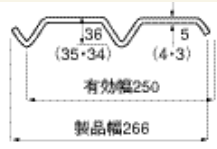

軽量鋼矢板

LSP-1

()内は4mm・3mmの寸法を示します。

LSP-3A

()内は4mmの寸法を示します。

LSP-2

()内は4mmの寸法を示します。

LSP-3C

()内は6mmの寸法を示します。

LSP-3B

()内は5mmの寸法を示します。

LSP-3D

()内は6mmの寸法を示します。

LSP-5

()内は6mm・7mmの寸法を示します。

種類	1m当たりの 所要枚数	寸法			矢板1枚につき					壁幅1mにつき			
		板厚 mm	有効幅 mm	高さ mm	断面積 cm ²	重量 kg/m	断面二次 モーメント cm ⁴	断面係数 cm ³	断面 二次半径 cm	断面積 cm ² /m	重量 kg/m ²	断面二次 モーメント cm ⁴ /m	断面係数 cm ³ /m
LSP-1型	4	3.0	250	34	10.01	7.86	11.8	5.05	1.09	40.04	31.4	47.2	20.2
		4.0	250	35	13.26	10.4	16.0	6.69	1.10	53.04	41.6	64.0	26.8
		5.0	250	36	16.47	12.9	20.2	8.33	1.11	65.88	51.6	80.8	33.3
LSP-2型	4	4.0	250	35	15.08	11.8	18.3	8.33	1.10	60.32	47.2	85.1	48.6
		5.0	250	36	18.85	14.8	22.9	10.2	1.10	75.40	59.2	107	59.7
LSP-3A型	3	4.0	333	50	18.09	14.2	48.2	13.1	1.63	54.72	42.6	404	115
		5.0	333	51	22.76	17.9	59.8	15.9	1.62	68.28	53.7	510	144
LSP-3B型	3	5.0	333	74	27.51	21.6	212	57.0	2.77	82.53	64.8	636	171
		6.0	333	75	33.01	25.9	254	68.0	2.78	99.03	77.7	762	204
LSP-3C型	4	5.0	250	70	20.89	16.4	167	38.8	2.83	83.56	65.6	1,060	213
		6.0	250	70	26.50	20.8	180	41.8	2.61	106.0	83.2	1,260	252
LSP-3D型	3	5.0	333	85	24.60	19.3	212	39.0	2.94	73.80	57.9	2,000	272
		6.0	333	87	29.66	23.3	255	45.8	2.93	88.98	69.9	2,480	330
LSP-5型	2	5.0	500	160	42.85	33.6	1,810	226	6.51	85.70	67.2	3,620	452
		6.0	500	161	51.42	40.4	2,180	270	6.51	102.8	80.8	4,360	540
		7.0	500	162	59.99	47.1	2,540	313	6.51	120.0	94.2	5,080	626

は当社在庫商品です。

敷鉄板

敷鉄板

種 類		幅(A) mm	長さ(B) mm	表面積 m ²	重量 kg
鋼 板 (PL)	19×3× 6	914	1,829	1.672	249
	22×3× 6				289
	25×3× 6				328
	19×4× 8	1,219	2,438	2.972	443
22×4× 8	513				
25×4× 8	583				
鋼 板 (PL)	19×5×10	1,524	3,048	4.645	693
	22×5×10				802
	25×5×10				911
	22×5×20	1,524	6,096	9.290	1,604
25×5×20	1,823				
縞鋼板 (CP)	9×3× 6	914	1,829	1.672	121
	19×3× 6				252
	22×3× 6				292
	25×3× 6				331
縞鋼板 (CP)	19×4× 8	1,219	2,438	2.972	448
	22×4× 8				518
	25×4× 8				588
縞鋼板 (CP)	19×5×10	1,524	3,048	4.645	701
	22×5×10				810
縞鋼板 (CP)	22×5×20	1,524	6,096	9.290	1,620
	25×5×20				1,838