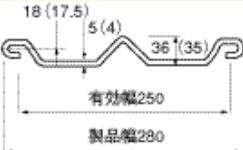

軽量鋼矢板

LSP-1

()内は4mm・3mmの寸法を示します。

LSP-3A

()内は4mmの寸法を示します。

LSP-2

()内は4mmの寸法を示します。

LSP-3C

()内は6mmの寸法を示します。

LSP-3B

()内は5mmの寸法を示します。

LSP-3D

()内は6mmの寸法を示します。

LSP-5

()内は6mm・7mmの寸法を示します。

種類	1m当たりの 所要枚数	寸法			矢板1枚につき					壁幅1mにつき			
		板厚 mm	有効幅 mm	高さ mm	断面積 cm ²	重量 kg/m	断面二次 モーメント cm ⁴	断面係数 cm ³	断面 二次半径 cm	断面積 cm ² /m	重量 kg/m ²	断面二次 モーメント cm ⁴ /m	断面係数 cm ³ /m
LSP-1型	4	3.0	250	34	10.01	7.86	11.8	5.05	1.09	40.04	31.4	47.2	20.2
		4.0	250	35	13.26	10.4	16.0	6.69	1.10	53.04	41.6	64.0	26.8
		5.0	250	36	16.47	12.9	20.2	8.33	1.11	65.88	51.6	80.8	33.3
LSP-2型	4	4.0	250	35	15.08	11.8	18.3	8.33	1.10	60.32	47.2	85.1	48.6
		5.0	250	36	18.85	14.8	22.9	10.2	1.10	75.40	59.2	107	59.7
LSP-3A型	3	4.0	333	50	18.09	14.2	48.2	13.1	1.63	54.72	42.6	404	115
		5.0	333	51	22.76	17.9	59.8	15.9	1.62	68.28	53.7	510	144
LSP-3B型	3	5.0	333	74	27.51	21.6	212	57.0	2.77	82.53	64.8	636	171
		6.0	333	75	33.01	25.9	254	68.0	2.78	99.03	77.7	762	204
LSP-3C型	4	5.0	250	70	20.89	16.4	167	38.8	2.83	83.56	65.6	1,060	213
		6.0	250	70	26.50	20.8	180	41.8	2.61	106.0	83.2	1,260	252
LSP-3D型	3	5.0	333	85	24.60	19.3	212	39.0	2.94	73.80	57.9	2,000	272
		6.0	333	87	29.66	23.3	255	45.8	2.93	88.98	69.9	2,480	330
LSP-5型	2	5.0	500	160	42.85	33.6	1,810	226	6.51	85.70	67.2	3,620	452
		6.0	500	161	51.42	40.4	2,180	270	6.51	102.8	80.8	4,360	540
		7.0	500	162	59.99	47.1	2,540	313	6.51	120.0	94.2	5,080	626

は当社在庫商品です。

敷鉄板

敷鉄板

種 類		幅(A) mm	長さ(B) mm	表面積 m ²	重量 kg
鋼 板 (PL)	19×3× 6	914	1,829	1.672	249
	22×3× 6				289
	25×3× 6				328
	19×4× 8	1,219	2,438	2.972	443
22×4× 8	513				
25×4× 8	583				
鋼 板 (PL)	19×5×10	1,524	3,048	4.645	693
	22×5×10				802
	25×5×10				911
	22×5×20	1,524	6,096	9.290	1,604
25×5×20	1,823				
縞鋼板 (CP)	9×3× 6	914	1,829	1.672	121
	19×3× 6				252
	22×3× 6				292
	25×3× 6				331
縞鋼板 (CP)	19×4× 8	1,219	2,438	2.972	448
	22×4× 8				518
	25×4× 8				588
縞鋼板 (CP)	19×5×10	1,524	3,048	4.645	701
	22×5×10				810
縞鋼板 (CP)	22×5×20	1,524	6,096	9.290	1,620
	25×5×20				1,838